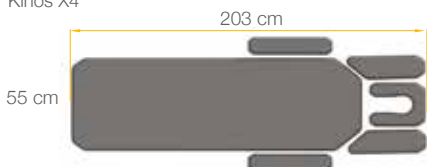

Tekniske data og egenskaper

Modell	X4	X5
Total bredde	55 cm	65 cm
Total lengde	203 cm	203 cm
Total vekt	98 kg	109 kg
Høydejustering	46 - 95 cm	46 - 95 cm
Lengde ryggseksjo	-	52 cm
Justering ryggseksjon	-	0 - 70°, elektrisk
Justering hodedel	-90°...+35° (U-modell)	-90°...+35° (U-modell)
Hjul	Ø65 mm, løftes elektrisk	Ø65 mm, løftes elektrisk
Andre standardfunksjoner	Sikkerhetsfunksjoner: automatisk løft i nødsituasjoner | Benken låses automatisk etter 120 minutter hvis den ikke er i bruk | Motorene trekker ikke, men senkes av tyngdekraften | Armstøtte | Sidestøtte | En lang fotbøyle for høydejustering på begge sider av benken | Hjulene løftes elektrisk	Sikkerhetsfunksjoner: automatisk løft i nødsituasjoner | Benken låses automatisk etter 120 minutter hvis den ikke er i bruk | Motorene trekker ikke, men senkes av tyngdekraften | Armstøtte | To fotbøylar på begge sider av benken for justering av høyde og ryggseksjon | Hjulene løftes elektrisk | Formstøpt pute til hullet i hodedelen
Trekk	Materiale Future, farge Carbon	Materiale Future, farge Carbon
Farge ramme	Carbon	Carbon
Safe working load (SWL)	210 kg	210 kg
Elektrisk system	24V, IPX6	24V, IPX6
CE-merking	Ja, MDR-godkjent	Ja, MDR-godkjent
Garanti	2 år	2 år
Produksjonsland	Finland	Finland

Kinos X4